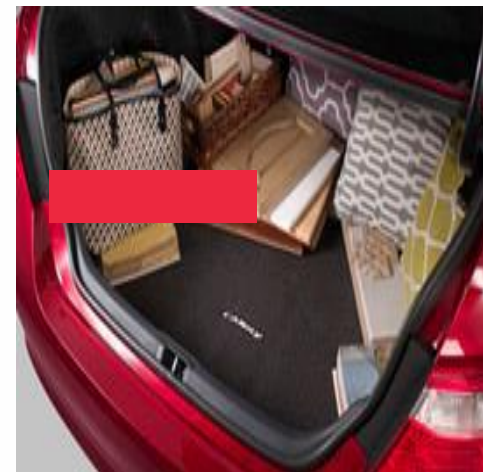

TAPETES DE ALFOMBRA

- -Ayuda a proteger la alfombra original del lodo, piedras y demás objetos provenientes del camino.
- -Hecho de material durable y fácil de lavar.

ESPECIFICACIONES	CÓDIGOS DE VERSIÓN 2018			
	LE	SE	XLE	XLE NAVI
COLOR: GRIS	.	.	.	.
NÚMERO DE PIEZAS: 4	.	.	.	.
COLOR: NEGRO	.	.	.	.
NÚMERO DE PIEZAS: 4	.	.	.	.