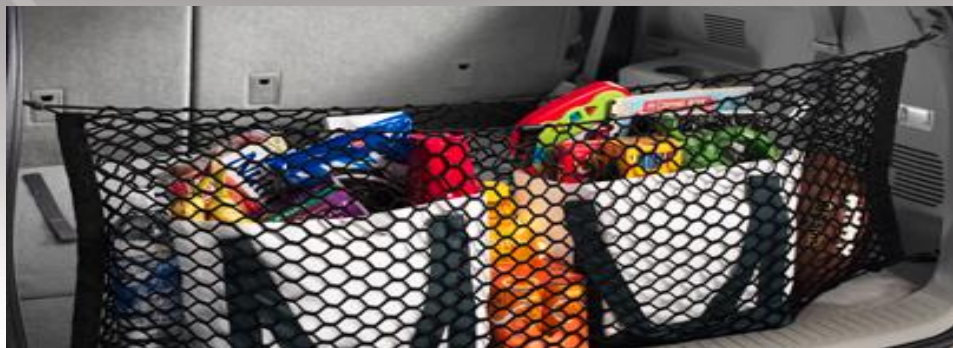

RED DE CARGA

- ❖ Es una solución versátil y liviana para asegurar los artículos de uso diario.
- ❖ Montaje y desmontaje rápido y sencillo.
- ❖ La red estilo sobre se adapta a una amplia variedad de formas y tamaños.
- ❖ Se almacena plano cuando no está en uso.

No. DE PARTE	ESPECIFICACIONES	CÓDIGOS DE VERSIÓN 2021			
		LE	XLE	LIMITED PR	LIMITED
PT347-48140	COLOR NEGRO ESTILO SOBRE	▪	▪	▪	▪