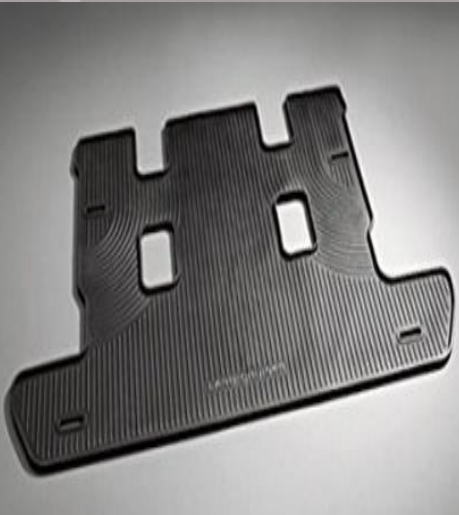

## BANDEJA DE CARGA

- Ayuda a mantener los objetos en su lugar.
- Cuenta con asas para su transportación.
- Tejido exterior resistente y durable.

ESPECIFICACIONES	VERSIONES 2019	
	Wagon VX-R	Wagon VX-R (Flaxen)
COLOR: NEGRO	▪	▪

# TAPETES Y PROTECCIÓN INTERIOR

LAND CRUISER

## TAPETE DE USO RUDO PARA CAJUELA

- Superficie multidimensional moldeada que ayuda a mantener los objetos en su lugar.
- Ayuda a proteger la alfombra de líquidos, lodo y otros materiales que la puedan dañar.